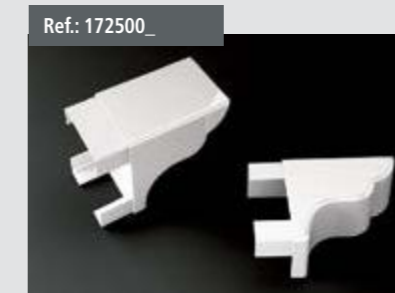

Ref.: 172500__
Terminal Pecho Paloma 90x96
Chest Dove Terminal 90x96
Terminal Arqué 90x96
Terminal Zierleiste 90x96