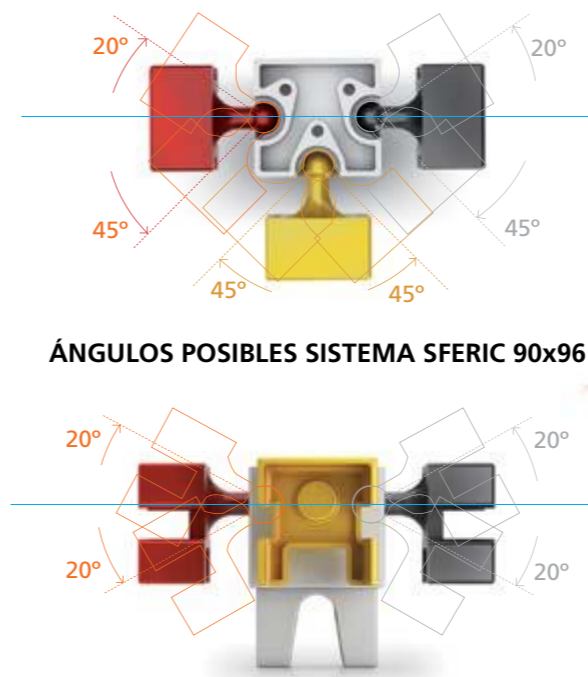

100% ROBUSTHEIT

Ref.: 171500__
Soporte Articulado Sferic 90x96
Sferic Jointed Support 90x96
Support Articulé Sferic 90x96
Gelenkhalter Sferic 90x96

Ref.: 171400__
Pie Sferic 90x96
Sferic Foot 90x96
Pied Sferic 90x96
Sockel Sferic 90x96

Ref.: 172300__
Soporte Guía 90x96
Guide Support 90x96
Support Glissière 90x96
Führungshalter 90x96

Ref.: 171600__
Rótula Sferic 90x96
Sferic Toggle 90x96
Rotule Sferic 90x96
Kugelgelenk Sferic 90x96

Ref.: 1445____
Guía Sferic 90x96
Sferic Guide 90x96
Glissière Sferic 90x96
Führung Sferic 90x96

Ref.: 1420____
Perfil Sferic 90x96
Sferic Profile 90x96
Profil Sferic 90x96
Profil Sferic 90x96

Ref.: 171600__
Tapón Adaptador Sferic 90x96
Sferic Adapter Plug 90x96
Cache Adapter Sferic 90x96
Stopfen Adapter Sferic 90x45

Ref.: 17400050
Empalme Guía y perfil 90x96
Guide Splice and profil 90x96
Raccordement Glissière et profile 90x96
Führungsanschluss und profil 90x96

ÁNGULOS POSIBLES SISTEMA SFERIC 90x96

También se han diseñado nuevos terminales y capiteles para poder montar pérgolas decorativas con esta nueva perfilera.