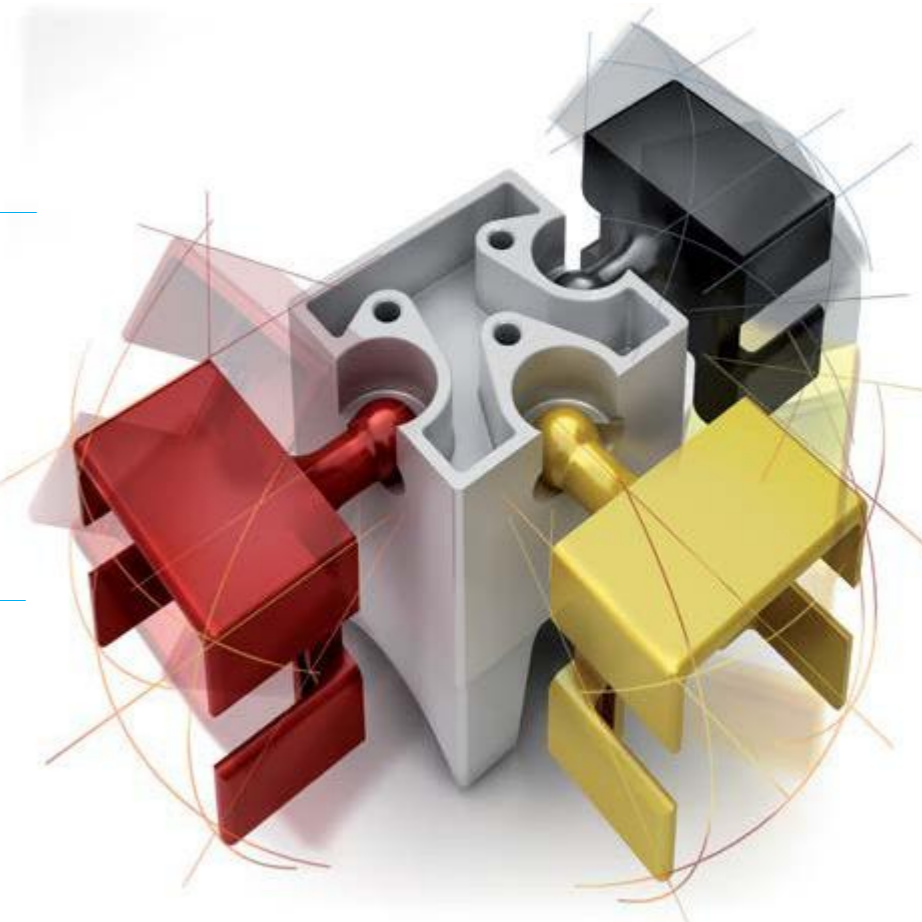

Esta variante del diseño del sistema aporta un toque extra de solidez visual, manteniendo todas las opciones que nos brinda la esfera.

Con el sistema Sferic se reduce considerablemente el número de piezas en stock necesarias para acometer cualquier proyecto de toldo plano.

Ref.: 1420____
Perfil Sferic 90x96
Sferic Profile 90x96
Profil Sferic 90x96
Profil Sferic 90x96

Ref.: 171600__
Tapón Adaptador Sferic 90x96
Sferic Adapter Plug 90x96
Cache Adapter Sferic 90x96
Stopfen Adapter Sferic 90x45

Ref.: 17400050
Empalme Guía y perfil 90x96
Guide Splice and profil 90x96
Raccordement Glissière et profile 90x96
Führungsanschluss und profil 90x96

ÁNGULOS POSIBLES SISTEMA SFERIC 90x96

También se han diseñado nuevos terminales y capiteles para poder montar pérgolas decorativas con esta nueva perfilera.