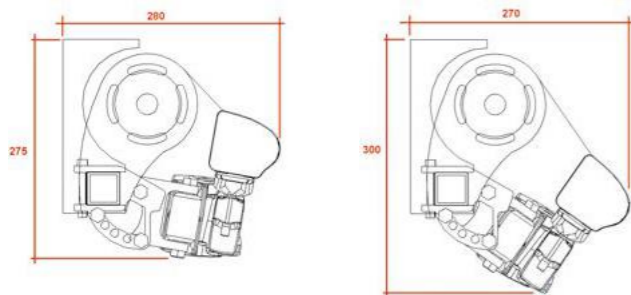

## ¡nos superamos día a día!

**magnum** de Toldos Vigo nace fruto del constante afán de superar nuevos retos y responder a las demandas de nuestros clientes. Este novedoso sistema permite alcanzar, con sólo 2 brazos, los 4,50 metros de salida y una línea de 7 metros, gracias a unos robustos brazos y soportes certificados de acuerdo a la normativa europea EN-13561. Con ello se consigue un sistema reforzado, concebido para mayores áreas de cobertura sin pies de apoyo, creando unos espacios diáfanos y totalmente confortables.

## we do it better every day!

**Toldos Vigo magnum** came about from constant effort to overcome new challenges and meet the demands of our customers.

This new system achieves, with only 2 arms, the 4.50 meters of projection and a 7 meters width, thanks to some strong arms and supports certified according to the European standard EN-13561. This achieves an enhanced system, designed for greater coverage areas without foot support, by creating open spaces and totally comfortable.