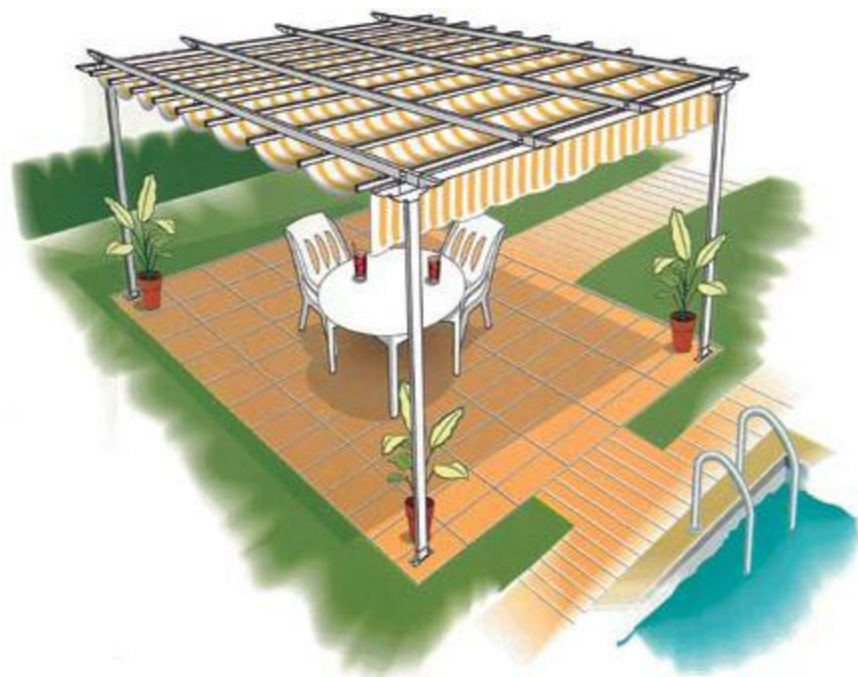

Every maximum length is allowed by increasing pieces and profiles as necessary.

Maximum projection recommended: 5 m. (Guide 80x40).

This type of awning could be motorized.

Profiles made of Extruded Aluminium Profiles (UNE L-337).

Accessories made of Aluminium.

Caractéristiques et les usages

Système applicable dans le montage de stores de grandes dimensions et auquel nous voulons donner en plus une touche d'élégance et de beauté.

Ce système peut seulement être monté avec un profil de 80x40 et des glissières de 80x40x2.

Comme le modèle structure 80x40, nous pourrions arriver à la ligne que nous souhaitons, en augmentant les pièces et les profils nécessaires.

Avancée maximum recommandée : 5 m. (Glissière 80x40).

Ce modèle peut être motorisé.

Profils fabriqués en aluminium extrudé (UNE, L-337).

Accessoires fabriqués en aluminium.

Eigenschaften und Anwendungen

System für die Montage von großen Markisen, denen wir außerdem einen Hauch von Eleganz und Schönheit geben wollen.

Dieses System kann nur mit 80x40 Profil und 80x40x2 Führungen montiert werden.

Wir können wir das Strukturmodell 80x40 die Linie erreichen, die wir wünschen, indem wir die nötigen Teile und Profile aufstocken.

Empfohlenes maximale Ausfahren: 5 m. (Führung 80x40).

Dieses Modell kann motorisiert werden.

Profile hergestellt mit extrudiertem Aluminium (UNE, L-337).

Zubehör hergestellt aus Aluminium.

Ref.: 110300__
Acoplamiento Frontal Pecho Paloma
Chest Dove Frontal Connection
Accouplement Frontal Arqué
Frontale Verbindung Zierleiste